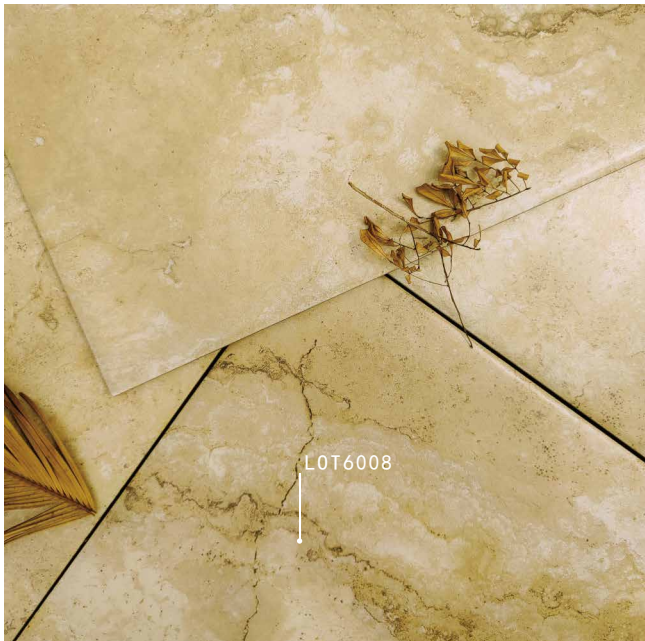

洛頓 LOFOTEN

纹理细腻而流畅，如沙漠中被微风轻拂的沙浪，层次分明又极具动感。在阳光或灯光的映照下，微微闪烁，仿佛藏着千年的神秘光芒，为空间增添一抹异域风情。潮水花纹则灵活活泼，那起伏的线条，恰似大海的波涛，汹涌却又有序，带来灵动的韵律。

≤ 0.5%

≥ 35MPA

LOT6002

LOT6009

LOT6008

LOT6009