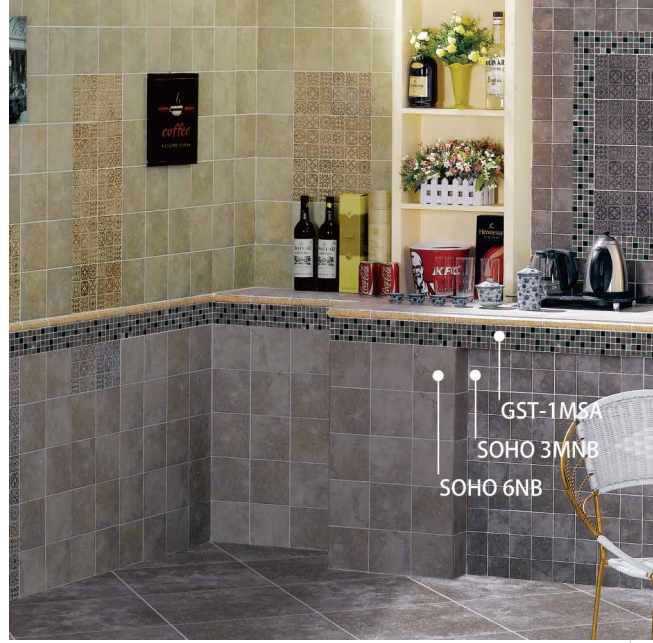

厦门三荣陶瓷开发有限公司
XIAMEN SANWON CERAMIC LTD.

地址：福建省厦门市翔安区内厝
Add: Neicuo XiangAn Xiamen China E-mail:sale@sanwon.net
Homepage:www.sanwon.net