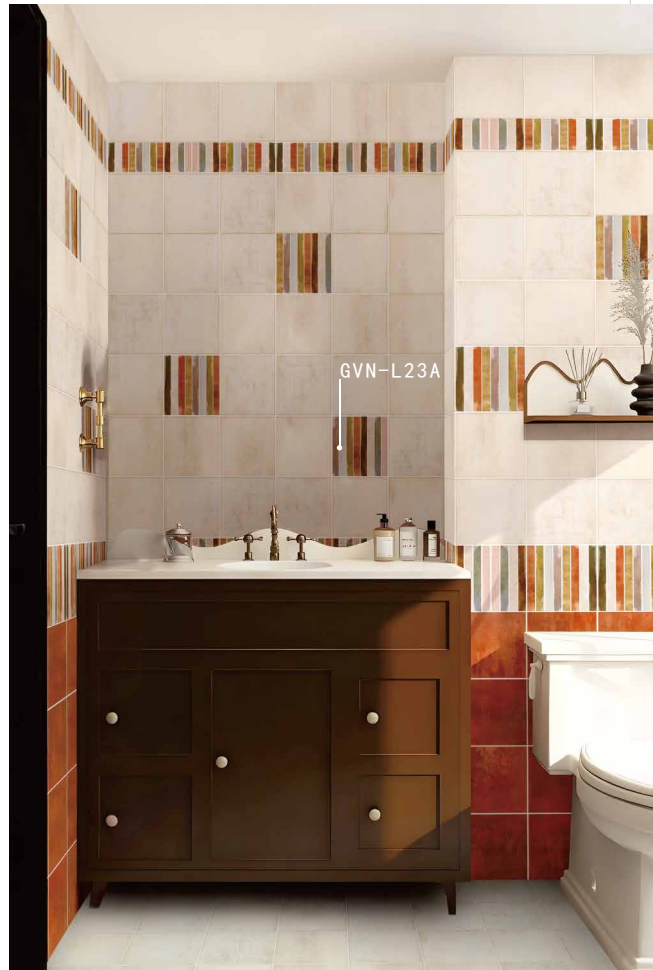

GVN-L23A

廈門三榮陶瓷開發有限公司
XIAMEN SANWON CERAMIC LTD.

地址：福建省厦门市翔安区内厝
Add: Neicuo XiangAn Xiamen China E-mail:sale@sanwon.net
Homepage:www.sanwon.net