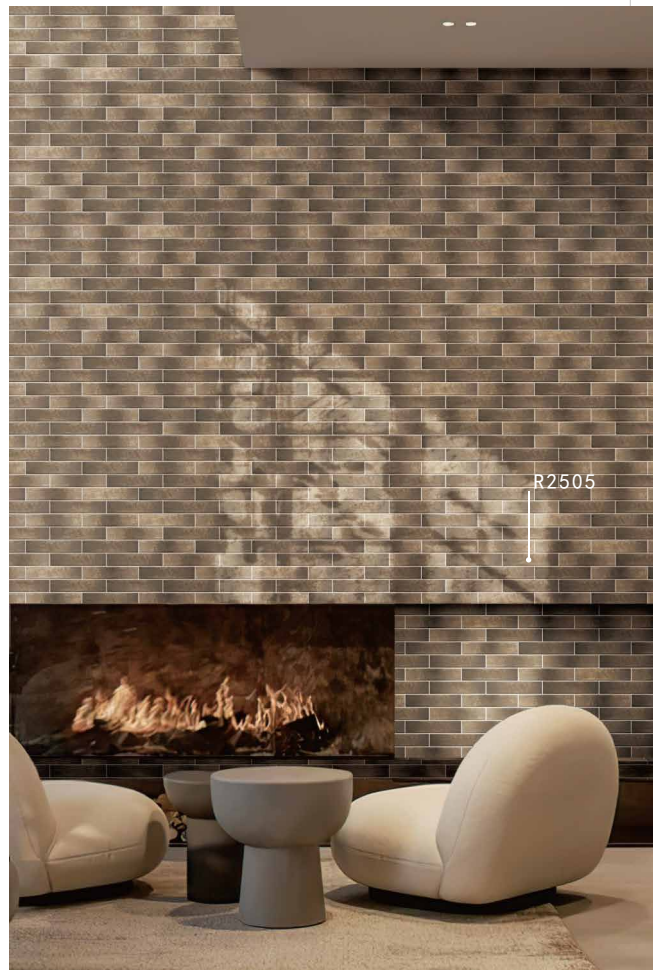

彩雕 GLAZED WALLS

渐变的层次色彩，让“彩雕”的自然组合铺贴效果极具天然美感特色，在传统的表现中它一直是历久不衰广受市场欢迎的精品。

R2508
52X232MM

R2503
52X232MM

R2505
52X232MM

廈門三榮陶瓷開發有限公司
XIAMEN SANWON CERAMIC LTD.

地址：福建省厦门市翔安区内厝
Add: Neicuo XiangAn Xiamen China E-mail:sale@sanwon.net
Homepage:www.sanwon.net