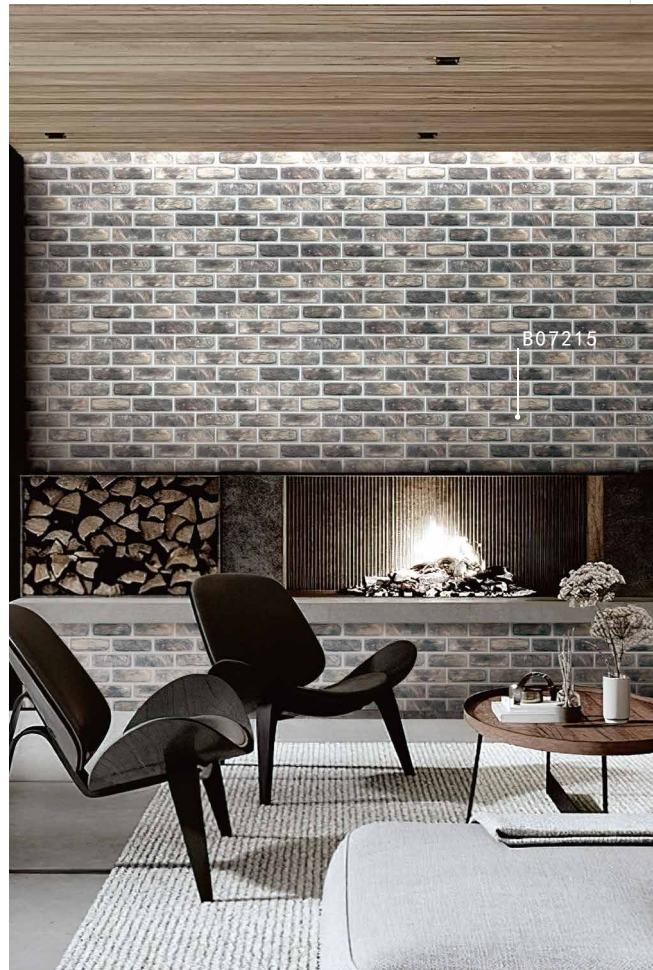

廈門三榮陶瓷開發有限公司
XIAMEN SANWON CERAMIC LTD.

地址：福建省厦门市翔安区内厝
Add: Neicuo XiangAn Xiamen China E-mail:sale@sanwon.net
Homepage:www.sanwon.net