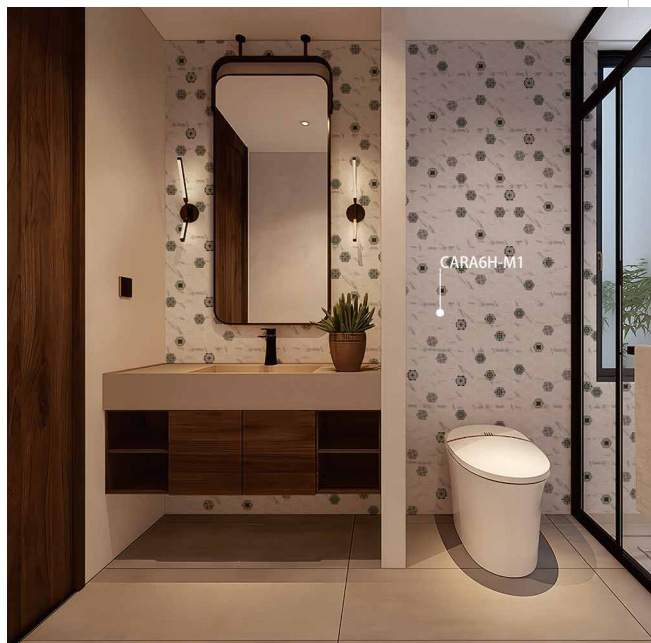

CARA6H
312X326MM

CARA6H-M1
312X326MM

CARA6H-MM1
312X326MM

蜂巢 HIVE

源于古希腊的建筑装饰材料，质地坚实、经久耐用、用途广泛、工艺严谨，以其独特的魅力吸引着人们的眼光，创造出千变万化的图案和设计，为空间带来无限的创意和美感。

HIVE-1

HIVE-8

HIVE-9