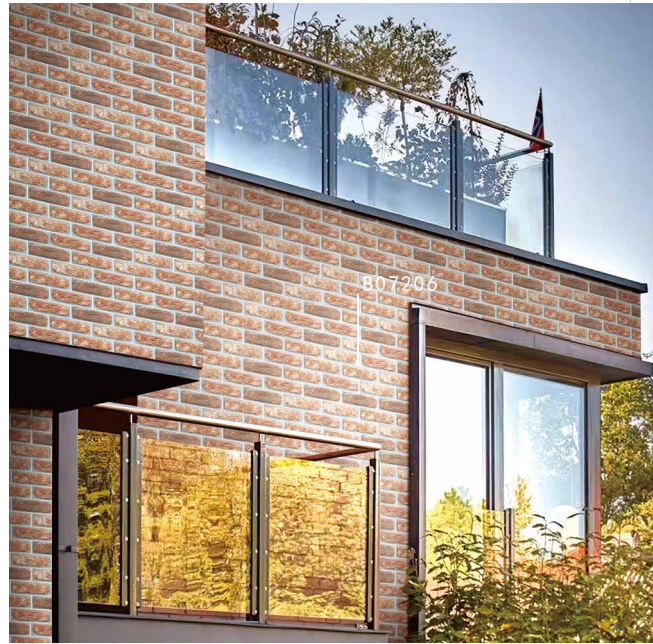

廈門三榮陶瓷開發有限公司
XIAMEN SANWON CERAMIC LTD.

地址：福建省厦门市翔安区内厝
Add: Neicuo XiangAn Xiamen China E-mail:sale@sanwon.net
Homepage:www.sanwon.net