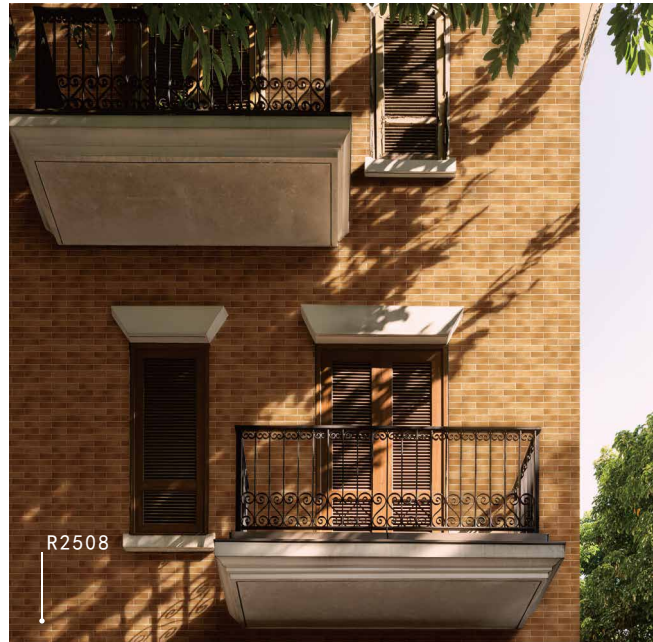

彩雕 GLAZED WALLS

渐变的层次色彩，让“彩雕”的自然组合铺贴效果极具天然美感特色，在传统的表现中它一直是历久不衰广受市场欢迎的精品。

R2508
52X232MM

R2503
52X232MM

R2505
52X232MM

廈門三榮陶瓷開發有限公司
XIAMEN SANWON CERAMIC LTD.

地址：福建省厦门市翔安区内厝
Add: Neicuo XiangAn Xiamen China E-mail:sale@sanwon.net
Homepage:www.sanwon.net