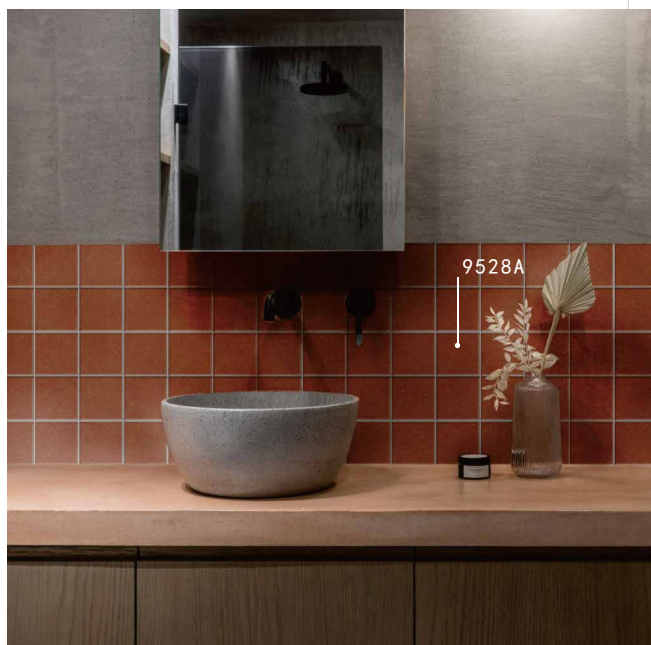

廈門三榮陶瓷開發有限公司
XIAMEN SANWON CERAMIC LTD.

地址：福建省厦门市翔安区内厝
Add: Neicuo XiangAn Xiamen China E-mail:sale@sanwon.net
Homepage:www.sanwon.net