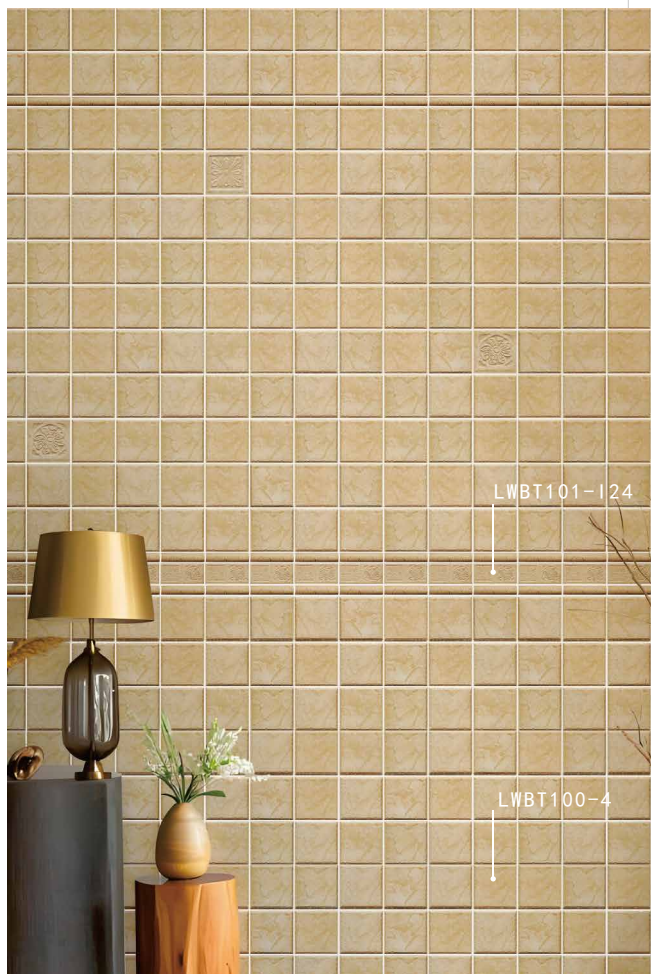

廈門三榮陶瓷開發有限公司
XIAMEN SANWON CERAMIC LTD.

地址：福建省厦门市翔安区内厝
Add: Neicuo XiangAn Xiamen China E-mail:sale@sanwon.net
Homepage:www.sanwon.net