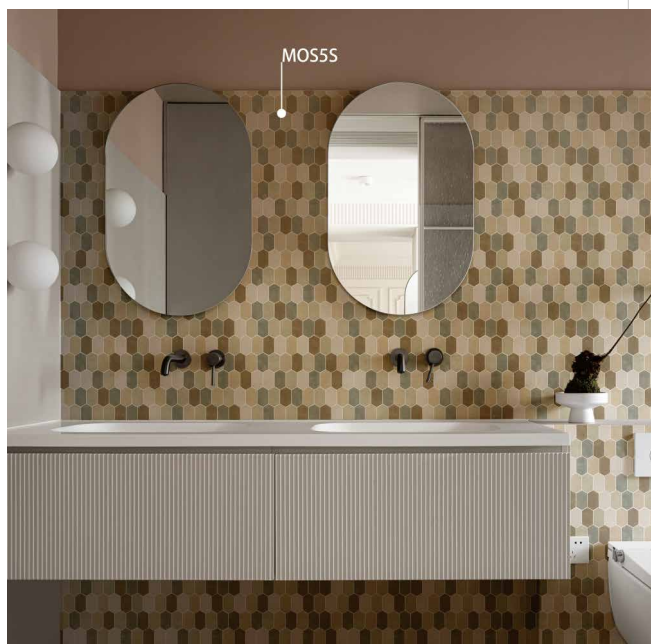

廈門三榮陶瓷開發有限公司
XIAMEN SANWON CERAMIC LTD.

地址：福建省厦门市翔安区内厝
Add: Neicuo XiangAn Xiamen China E-mail:sale@sanwon.net
Homepage:www.sanwon.net