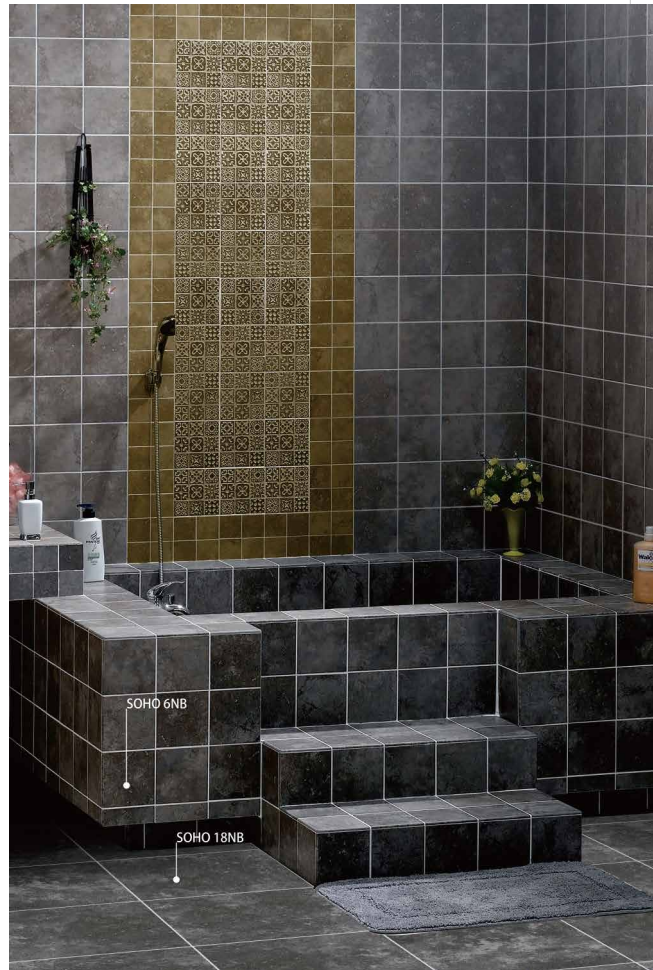

厦门三荣陶瓷开发有限公司
XIAMEN SANWON CERAMIC LTD.

地址：福建省厦门市翔安区内厝
Add: Neicuo XiangAn Xiamen China E-mail:sale@sanwon.net
Homepage:www.sanwon.net