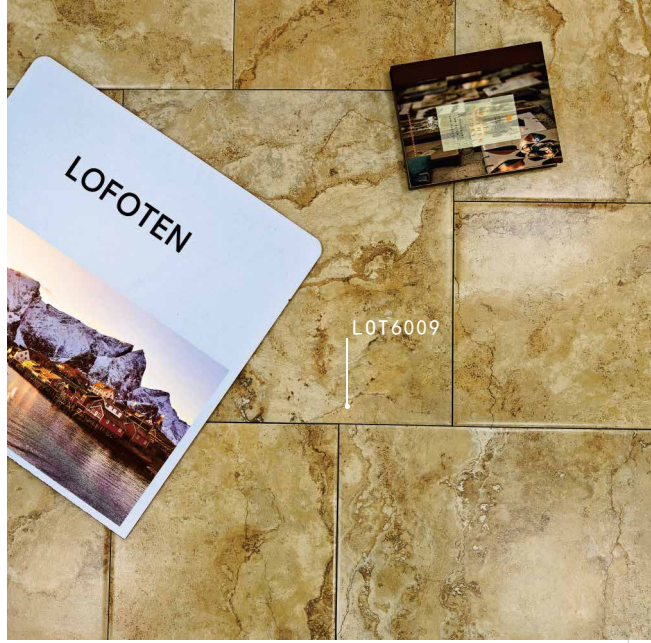

洛頓 LOFOTEN

纹理细腻而流畅，如沙漠中被微风轻拂的沙浪，层次分明又极具动感。在阳光或灯光的映照下，微微闪烁，仿佛藏着千年的神秘光芒，为空间增添一抹异域风情。潮水花纹则灵活活泼，那起伏的线条，恰似大海的波涛，汹涌却又有序，带来灵动的韵律。

≤ 0.5%

≥ 35MPA

LOT6002

LOT6009

LOT6008

LOT6009