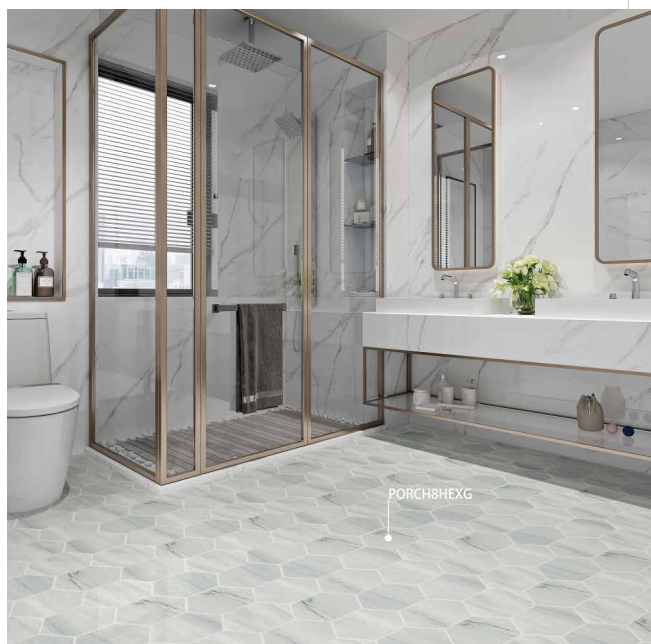

PORAS3X12
80x300MM

奇科 CHIQUÉ

有格调却低调，看似隐秘且柔和，整体呈现出极简现代的风格。舒适宜人的气质，地面通铺凸显质感，耐磨易打理，颜值与实力并存。

柔和、通透、明亮的特点，让空间变得更加宽敞明亮，从而营造一个温馨、舒适的环境氛围。

PORCH8HEXG
210X182MM

厦门三荣陶瓷开发有限公司
XIAMEN SANWON CERAMIC LTD.

地址：福建省厦门市翔安区内厝
Add: Neicuo XiangAn Xiamen China E-mail:sale@sanwon.net
Homepage:www.sanwon.net