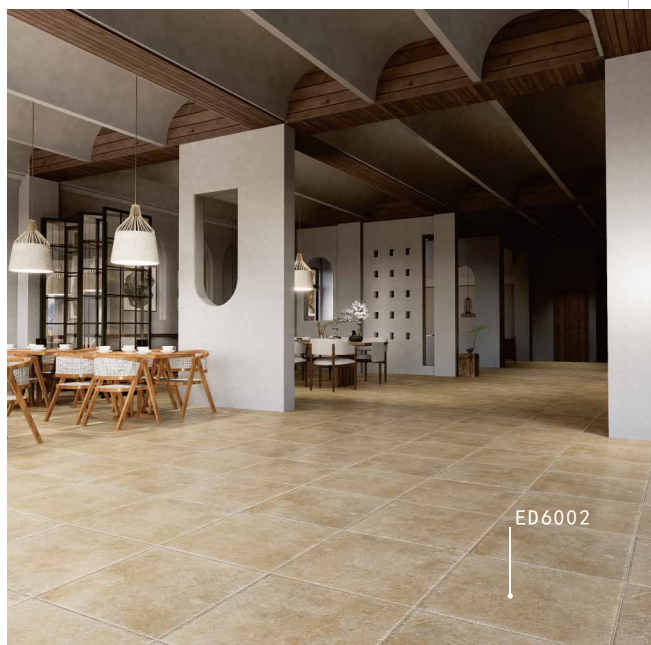

设计精妙，凹凸有致，为户外空间增添独特魅力。其表面纹理细腻，模拟自然石纹，不仅美观，还能有效防滑。精选优质陶土，经高温烧制，质地坚硬，耐磨损、抗冻融。无论是花园、露台还是广场，都能提供持久稳定的装饰效果。

< 0.5%

≥35MPA

ED6002
600X600MM

ED6006
600X600MM

ED6009
600X600MM

ED6010
600X600MM

ED6002