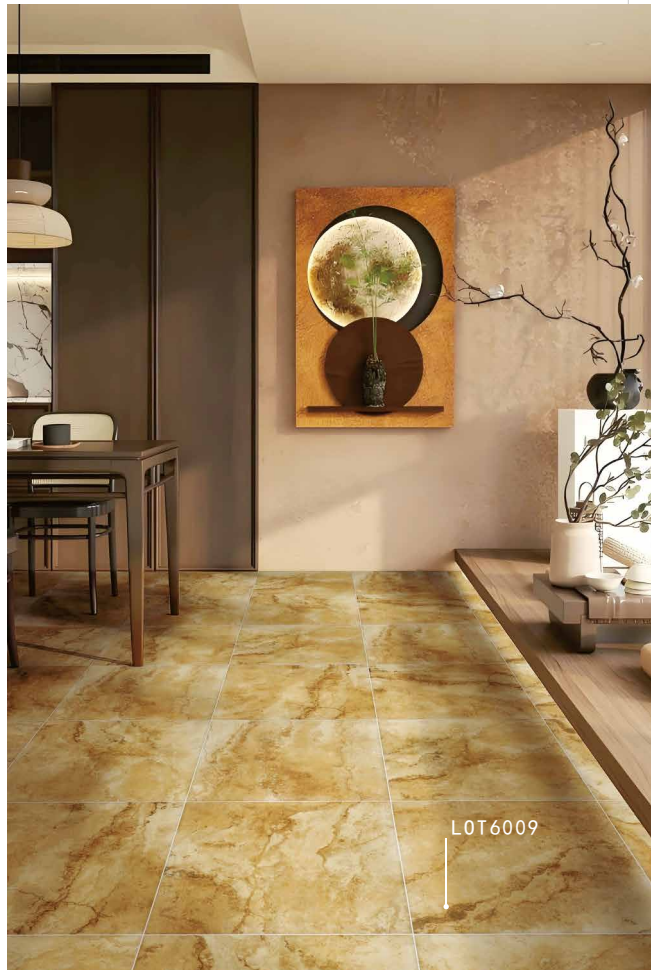

洛頓 LOFOTEN

纹理细腻而流畅，如沙漠中被微风轻拂的沙浪，层次分明又极具动感。在阳光或灯光的映照下，微微闪烁，仿佛藏着千年的神秘光芒，为空间增添一抹异域风情。潮水花纹则灵活活泼，那起伏的线条，恰似大海的波涛，汹涌却又有序，带来灵动的韵律。

≤ 0.5%

≥ 35MPA

LOT6002

LOT6009

LOT6008

LOT6009