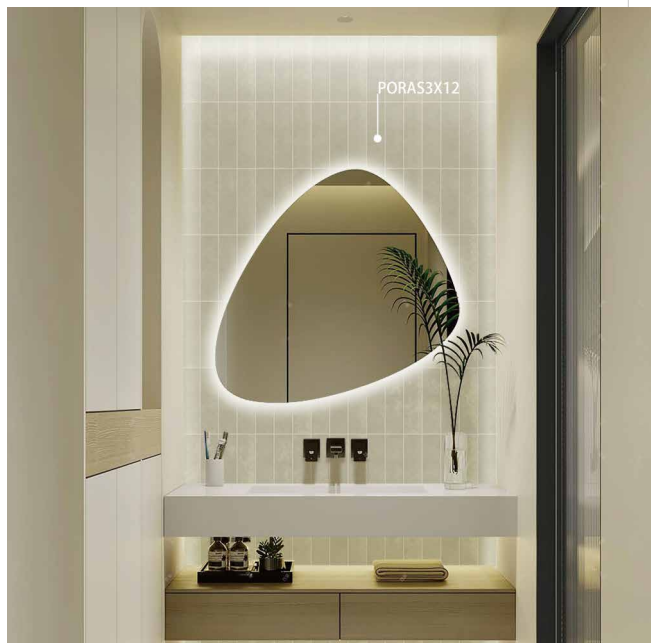

亚洲龙 AVALON

质感、光泽都是无可挑剔，是一种温润，是一种内敛，尽展稳重的奢华之美，具有独特的气质和品味。

质感不仅体现在表面的光滑细腻和触感的舒服上，还在于其光泽和凹凸纹理所带来的视觉和触觉的双重享受，不仅能够提升空间的整体美感，还能够通过其独特的质感和光泽，营造出一种高贵而不失温馨的氛围，使得整个空间显得精致又高级。

奇科 CHIQUÉ

有格调却低调，看似隐秘且柔和，整体呈现出极简现代的风格。舒适宜人的气质，地面通铺凸显质感，耐磨易打理，颜值与实力并存。

柔和、通透、明亮的特点，让空间变得更加宽敞明亮，从而营造一个温馨、舒适的环境氛围。