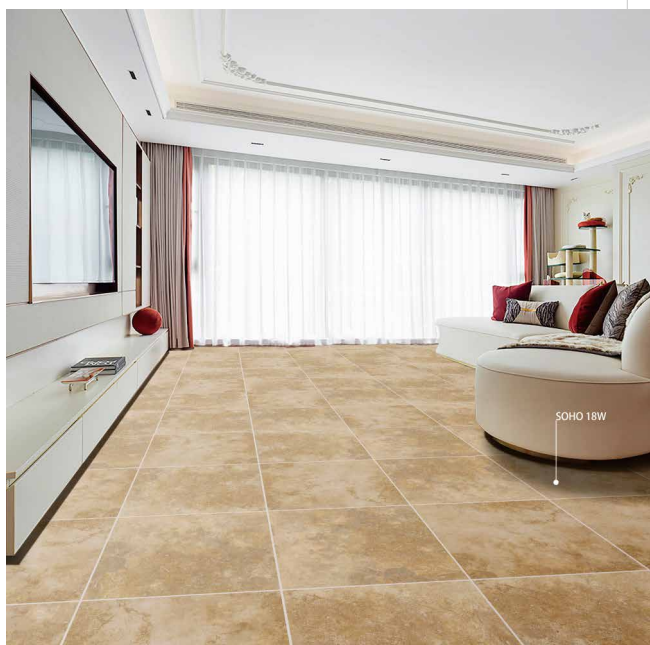

苏活 SOHO

≤0.5%

≥35MPA

来自大自然原生态最美的纹理，多规格的马赛克加工组合配套，编织成回归仿古温馨家园的篇章。

适合各种不同生活空间的墙、地面皆可组合搭配应用，展示出最具设计风格的生活主张。

SOHO 18W

厦门三荣陶瓷开发有限公司
XIAMEN SANWON CERAMIC LTD.

地址：福建省厦门市翔安区内厝

Add: Neicuo XiangAn Xiamen China E-mail:sale@sanwon.net

Homepage:www.sanwon.net