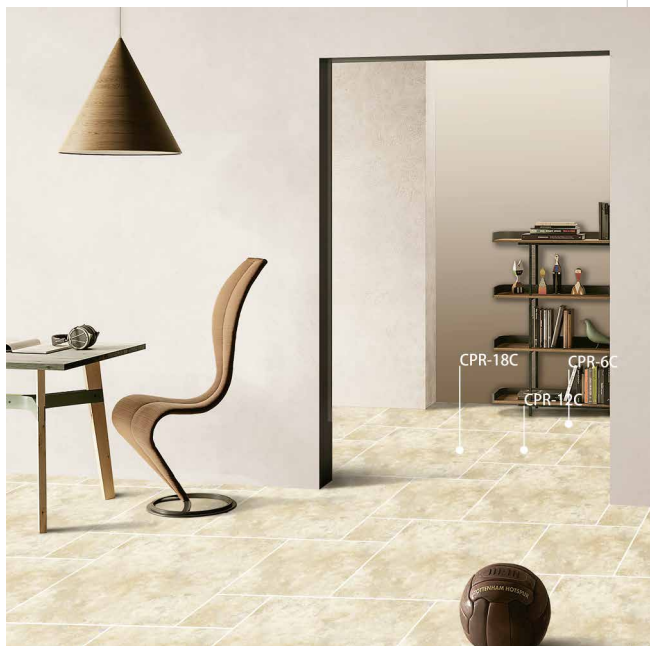

卡普利 CAPRI

源于产自意大利卡普利岛上不带甜味名满欧美的白葡萄酒。

“卡普利”系列的自然元素表现基调如同美酒般的醇美，无论各种领域空间的墙地面组合搭配，它都能够创造出出色的风格，散发出一股意大利独有的浓厚异国风情。

廈門三榮陶瓷開發有限公司
XIAMEN SANWON CERAMIC LTD.

地址：福建省厦门市翔安区内厝
Add: Neicuo XiangAn Xiamen China E-mail:sale@sanwon.net
Homepage:www.sanwon.net