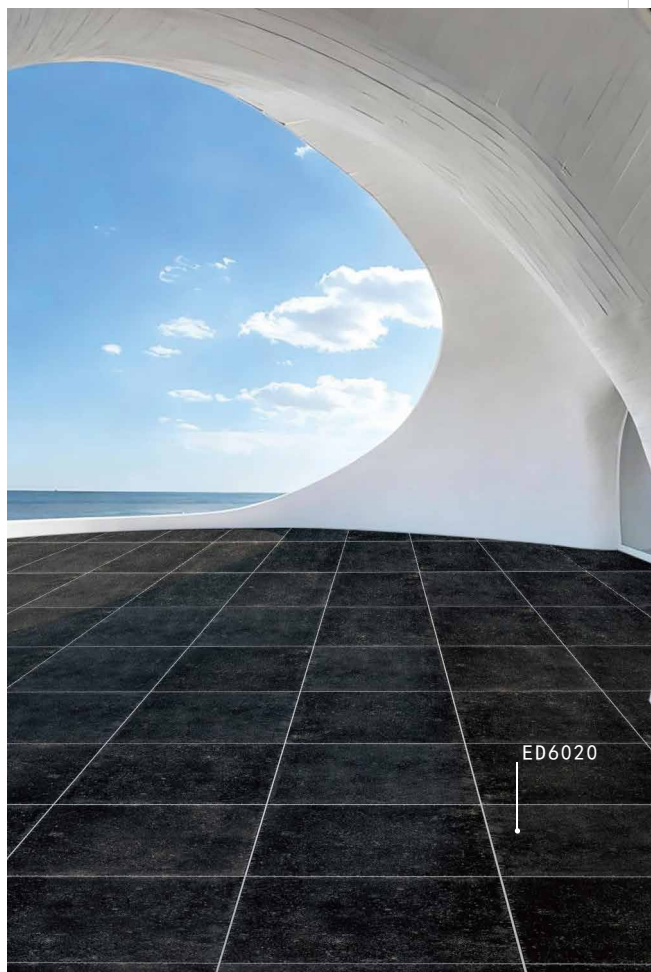

ED6020

厦门三荣陶瓷开发有限公司
XIAMEN SANWON CERAMIC LTD.

地址：福建省厦门市翔安区内厝
Add: Neicuo XiangAn Xiamen China E-mail:sale@sanwon.net
Homepage:www.sanwon.net