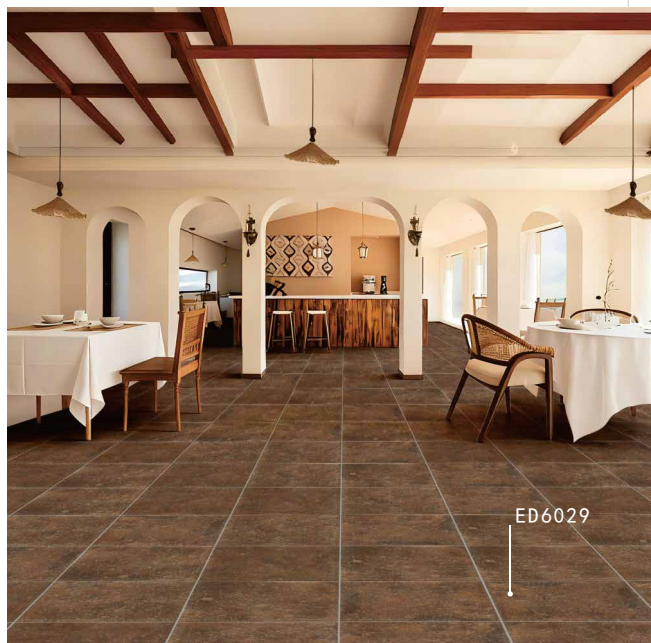

爱丁堡 II EDINBURG

设计精妙，凹凸有致，为户外空间增添独特魅力。其表面纹理细腻，模拟自然石纹，不仅美观，还能有效防滑。精选优质陶土，经高温烧制，质地坚硬，耐磨损、抗冻融。无论是花园、露台还是广场，都能提供持久稳定的装饰效果。

ED6029

厦门三荣陶瓷开发有限公司
XIAMEN SANWON CERAMIC LTD.

地址：福建省厦门市翔安区内厝
Add: Neicuo XiangAn Xiamen China E-mail:sale@sanwon.net
Homepage:www.sanwon.net