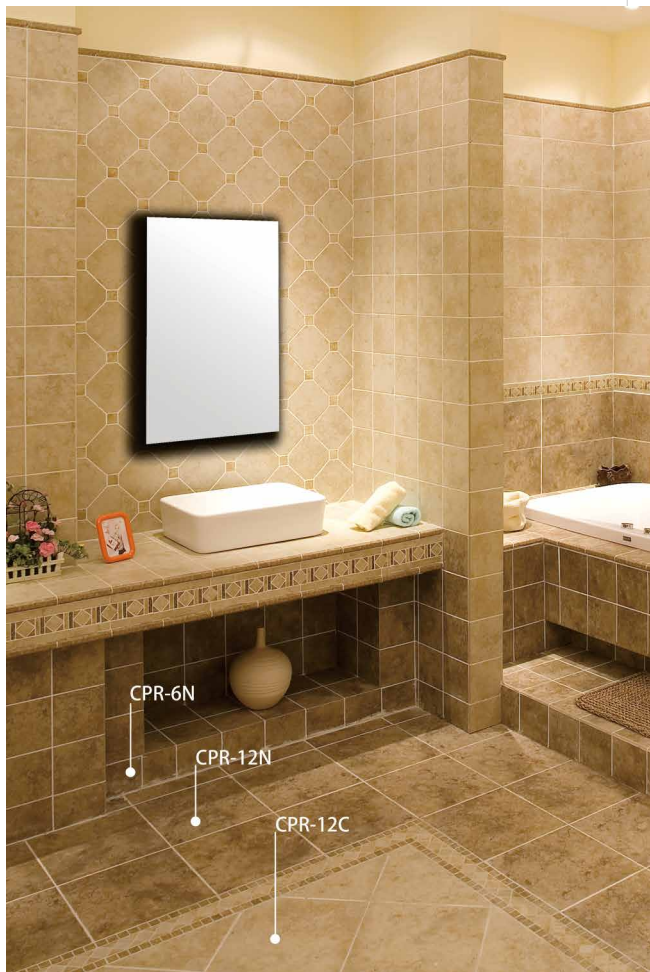

卡普利 CAPRI

源于产自意大利卡普利岛上不带甜味名满欧美的白葡萄酒。

“卡普利”系列的自然元素表现基调如同美酒般的醇美，无论各种领域空间的墙地面组合搭配，它都能够创造出出色的风格，散发出一股意大利独有的浓厚异国风情。

廈門三榮陶瓷開發有限公司
XIAMEN SANWON CERAMIC LTD.

地址：福建省厦门市翔安区内厝
Add: Neicuo XiangAn Xiamen China E-mail:sale@sanwon.net
Homepage:www.sanwon.net