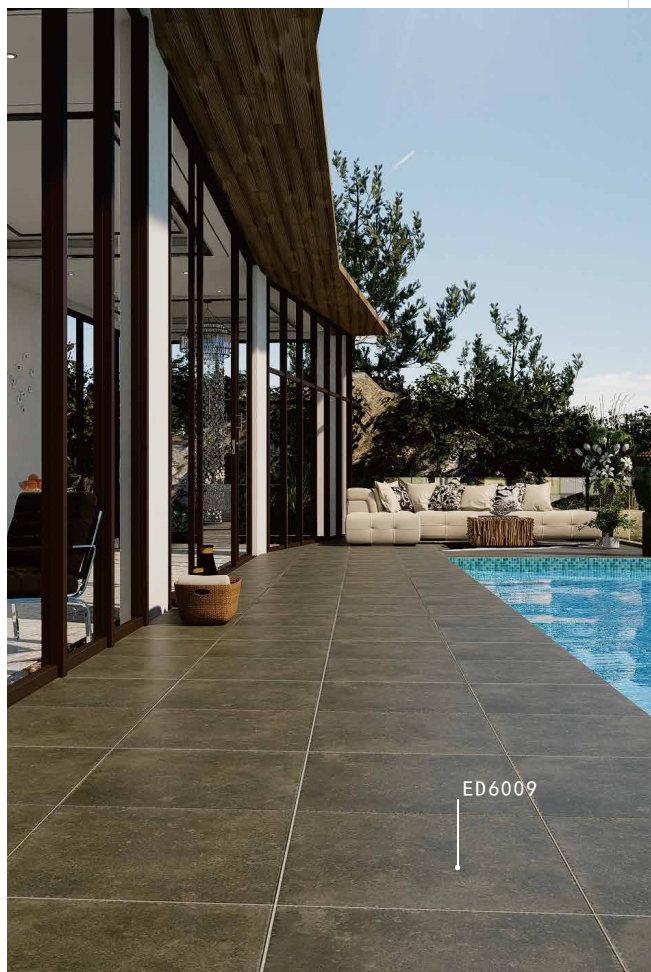

设计精妙，凹凸有致，为户外空间增添独特魅力。其表面纹理细腻，模拟自然石纹，不仅美观，还能有效防滑。精选优质陶土，经高温烧制，质地坚硬，耐磨损、抗冻融。无论是花园、露台还是广场，都能提供持久稳定的装饰效果。

< 0.5%

≥35MPA

ED6002
600X600MM

ED6006
600X600MM

ED6009
600X600MM

ED6010
600X600MM

ED6002