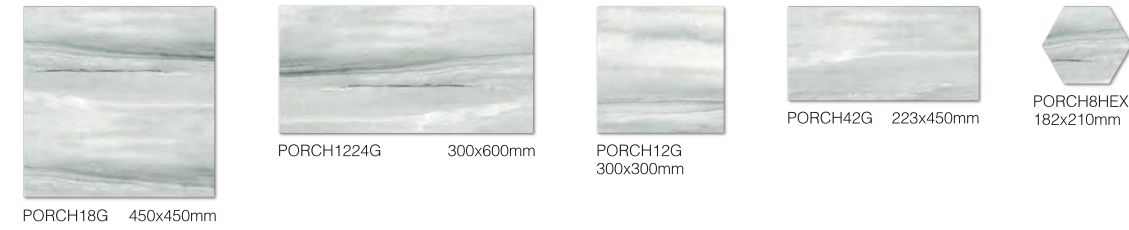

哈瓦娜 HAWANA

在粗犷肌理中创作出拉丁美洲独特的原色文化，风格强烈的浓淡对比表现出来的“哈瓦娜”充斥着稀有咖啡王国色调。有“哈瓦娜”的空间就能感受到浓郁的咖啡香。

苏活 SOHO

在静谧的基调中收敛起狂华幻花，沉淀在“苏活”居家办公自由自在的创作世界里，总能找到心灵向往的归宿。

酷部落 COOL BLOG

奇科 CHIQUE

艾斑堤 AMBIENTI

威尼斯 VENICE