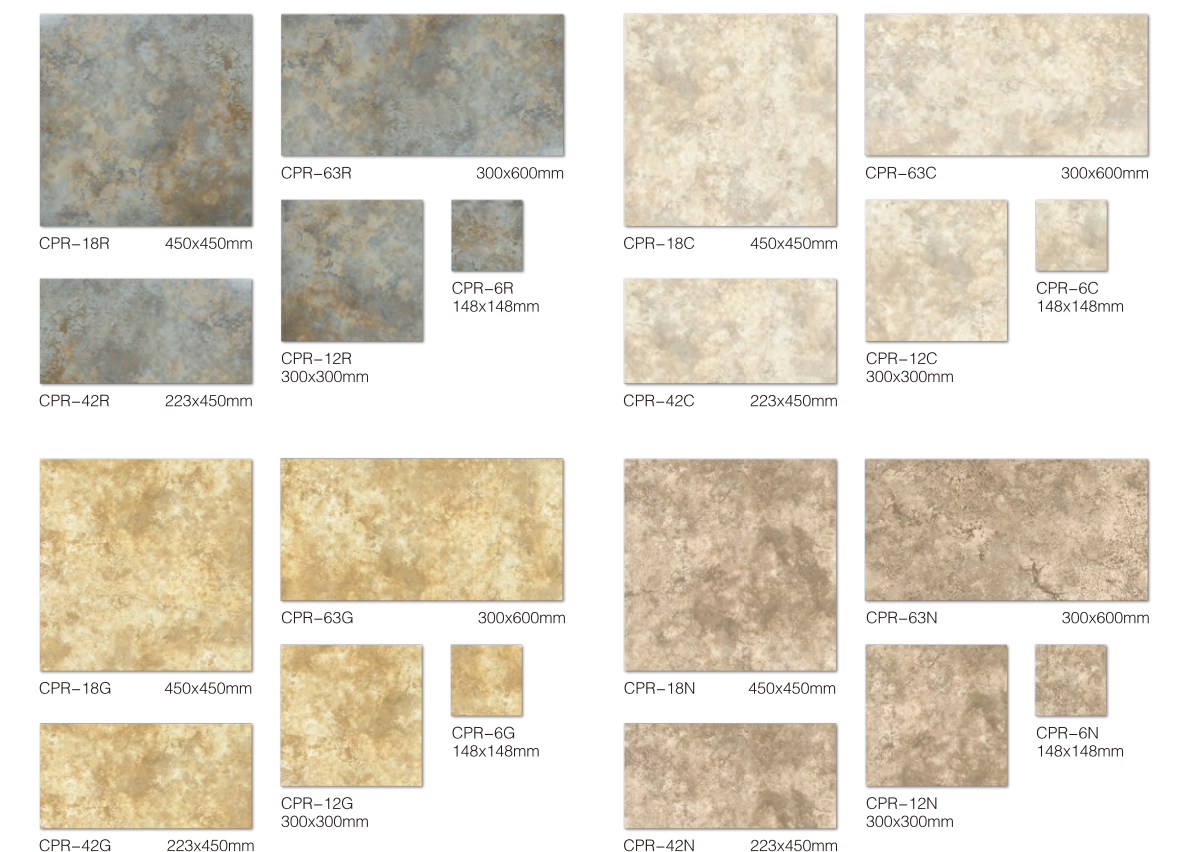

源于产自意大利卡普利岛上不带甜味、名满欧美的白葡萄酒。“卡普利”系列的风格表现基调如同美酒般的醇美，无论各种领域空间的对衬组合搭配，它都能够散发出一股意大利独有的浓厚异国风情。

摩纳哥 MONACO

如同它的美丽国度，一片受到上天眷顾的土地。杰出的色彩风格成就了它一系列非凡的人文风情典范。豪宅名砖相得益彰“摩纳哥”以最完美的精简搭配诠释出地中海豪门才有的浪漫情怀。

佛罗娜 FLORIANA

丰富灰白石纹变化给空间感带来更多的效果，时尚美式主义风格让生活主张充满更多的自信。