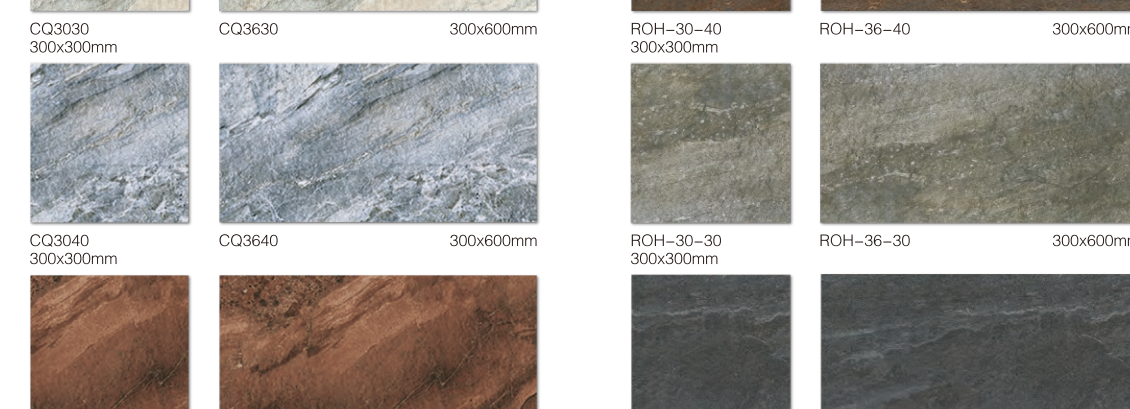

普拉亚 PLAYA

宛如在一望无垠沙漠中显现的盆地，在暖阳光照射下深浅有致起伏不定的想让人仰躺其中享受午后的清闲。

哈比特 HABITAT

如同女人的化妆室、男人的避风港、孩子们的乐园。都在“哈比特”世界里各异其趣诠释了家中最浓郁的温馨与典雅。

峡谷 CANYON

希尔顿 HILTON

若谷 ROH