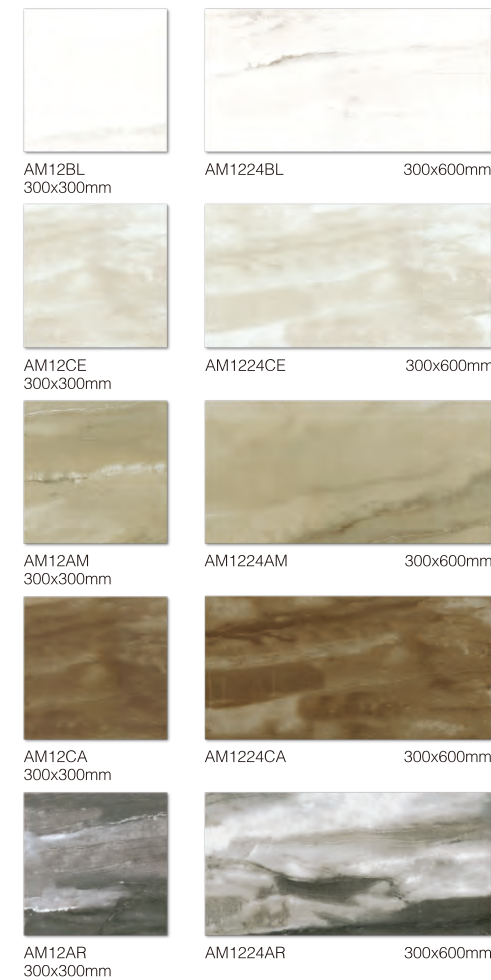

哈瓦娜 HAWANA

在粗犷肌理中创作出拉丁美洲独特的原色文化，风格强烈的浓淡对比表现出来的“哈瓦娜”充斥着稀有咖啡王国色调。有“哈瓦娜”的空间就能感受到浓郁的咖啡香。

苏活 SOHO

在静谧的基调中收敛起狂华幻花，沉淀在“苏活”居家办公自由自在的创作世界里，总能找到心灵向往的归宿。

酷部落 COOL BLOG

奇科 CHIQUE

艾斑堤 AMBIENTI

威尼斯 VENICE