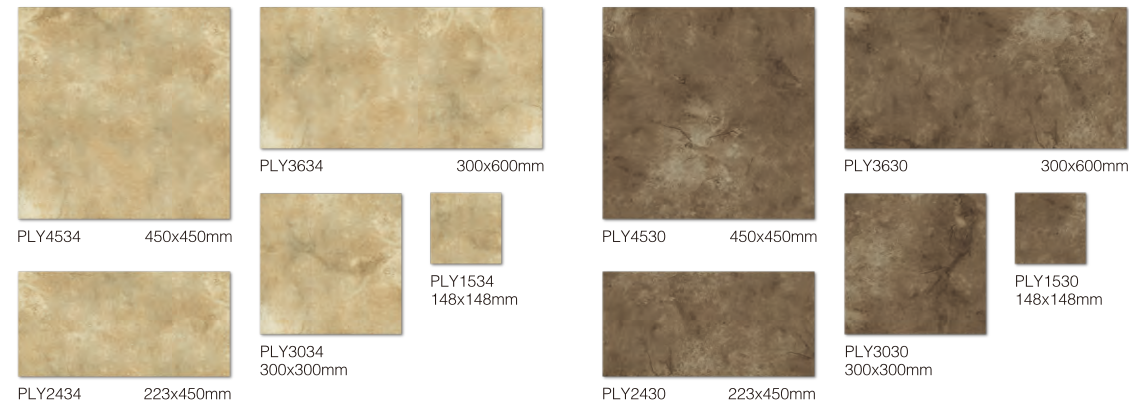

普拉亚 PLAYA

宛如在一望无垠沙漠中显现的盆地，在暖阳光照射下深浅有致起伏不定的想让人仰躺其中享受午后的清闲。