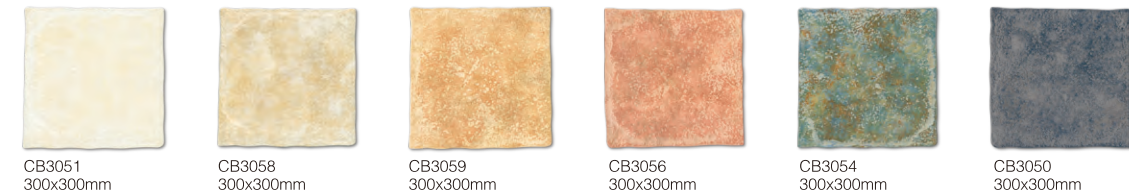

哈瓦娜 HAWANA

在粗犷肌理中创作出拉丁美洲独特的原色文化，风格强烈的浓淡对比表现出来的“哈瓦娜”充斥着稀有咖啡王国色调。有“哈瓦娜”的空间就能感受到浓郁的咖啡香。

苏活 SOHO

在静谧的基调中收敛起狂华幻花，沉淀在“苏活”居家办公自由自在的创作世界里，总能找到心灵向往的归宿。

酷部落 COOL BLOG

奇科 CHIQUE

艾斑堤 AMBIENTI

威尼斯 VENICE