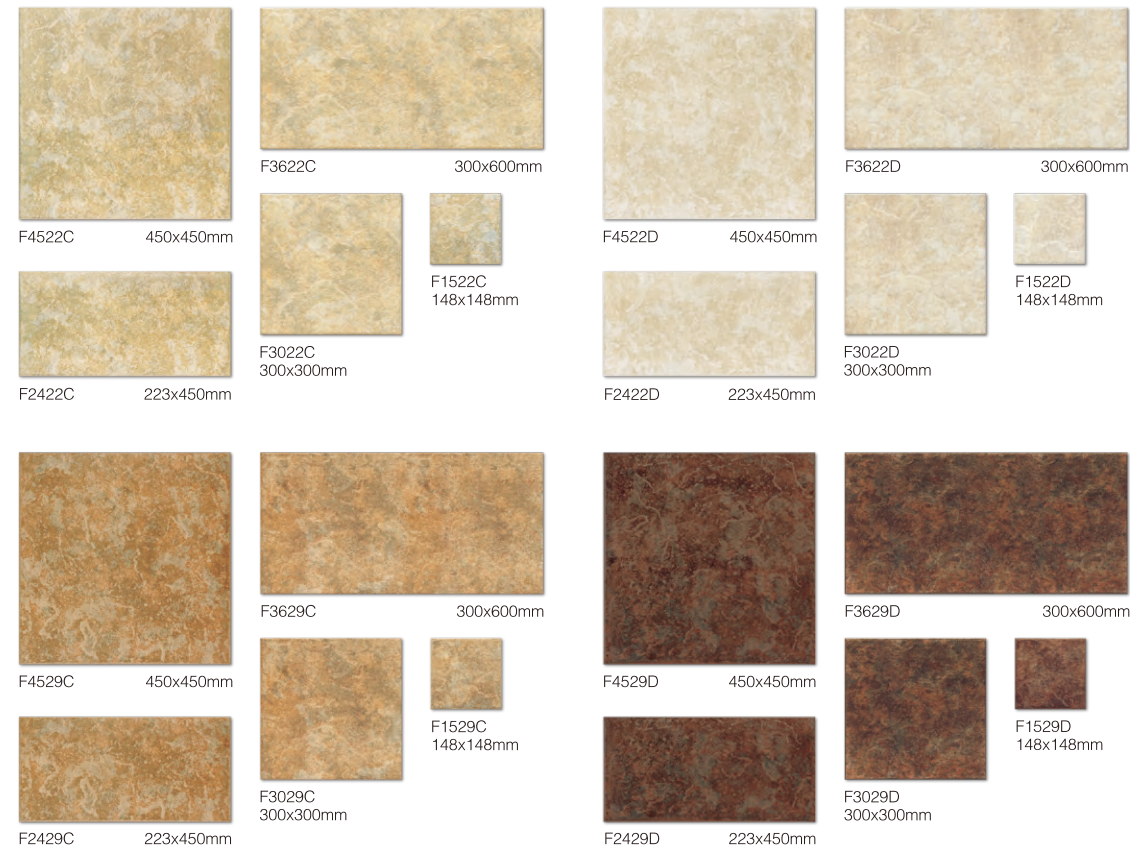

哈瓦娜 HAWANA

在粗犷肌理中创作出拉丁美洲独特的原色文化，风格强烈的浓淡对比表现出来的“哈瓦娜”充斥着稀有咖啡王国色调。有“哈瓦娜”的空间就能感受到浓郁的咖啡香。

苏活 SOHO

在静谧的基调中收敛起狂华幻花，沉淀在“苏活”居家办公自由自在的创作世界里，总能找到心灵向往的归宿。

酷部落 COOL BLOG

奇科 CHIQUE

艾斑堤 AMBIENTI

威尼斯 VENICE

源于产自意大利卡普利岛上不带甜味、名满欧美的白葡萄酒。“卡普利”系列的风格表现基调如同美酒般的醇美，无论各种领域空间的对衬组合搭配，它都能够散发出一股意大利独有的浓厚异国风情。

摩纳哥 MONACO

如同它的美丽国度，一片受到上天眷顾的土地。杰出的色彩风格成就了它一系列非凡的人文风情典范。豪宅名砖相得益彰“摩纳哥”以最完美的精简搭配诠释出地中海豪门才有的浪漫情怀。

佛罗娜 FLORIANA

丰富灰白石纹变化给空间感带来更多的效果，时尚美式主义风格让生活主张充满更多的自信。