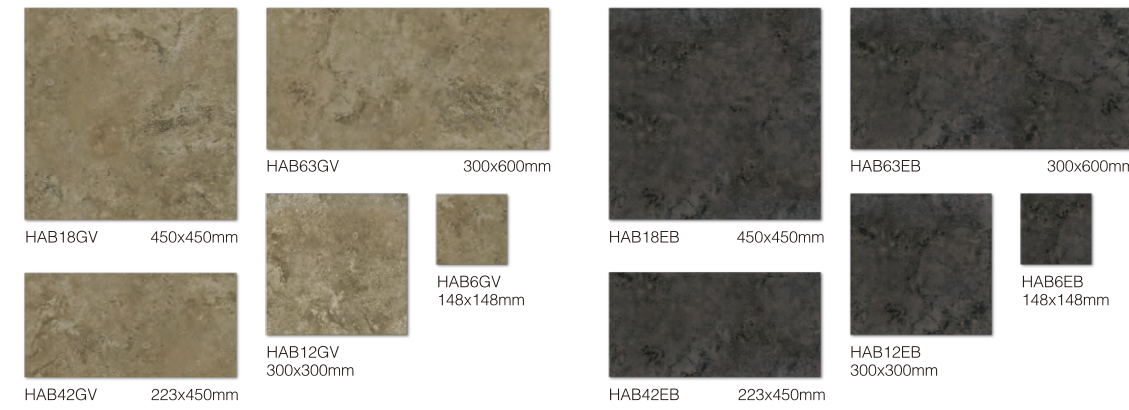

哈比特 HABITAT

如同女人的化妆室、男人的避风港、孩子们的乐园。都在“哈比特”世界里各异其趣诠释了家中最浓郁的温馨与典雅。