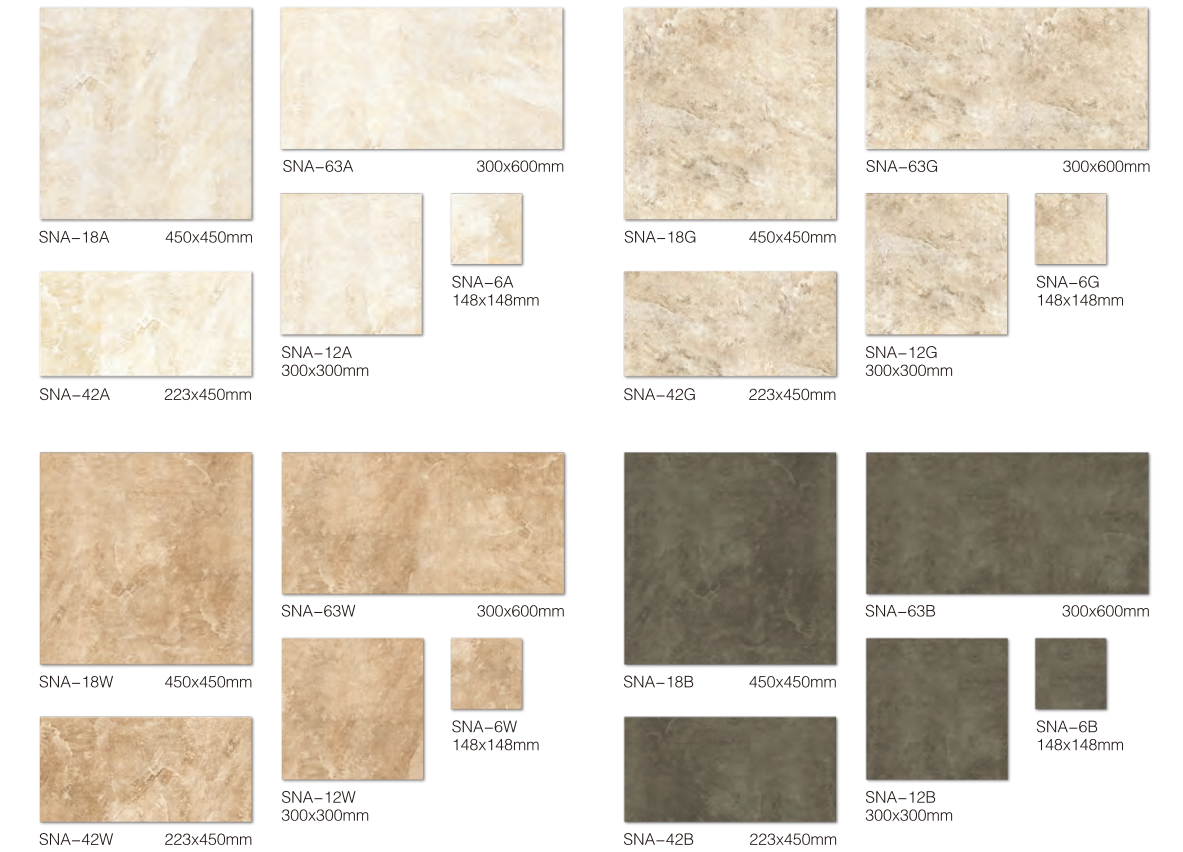

希艾娜 SIENNA

优雅、休闲的甜美是仿古情境中永远不变的真理，在浓郁、清淡的色香中仿如在倾诉浪涛千里的相思。