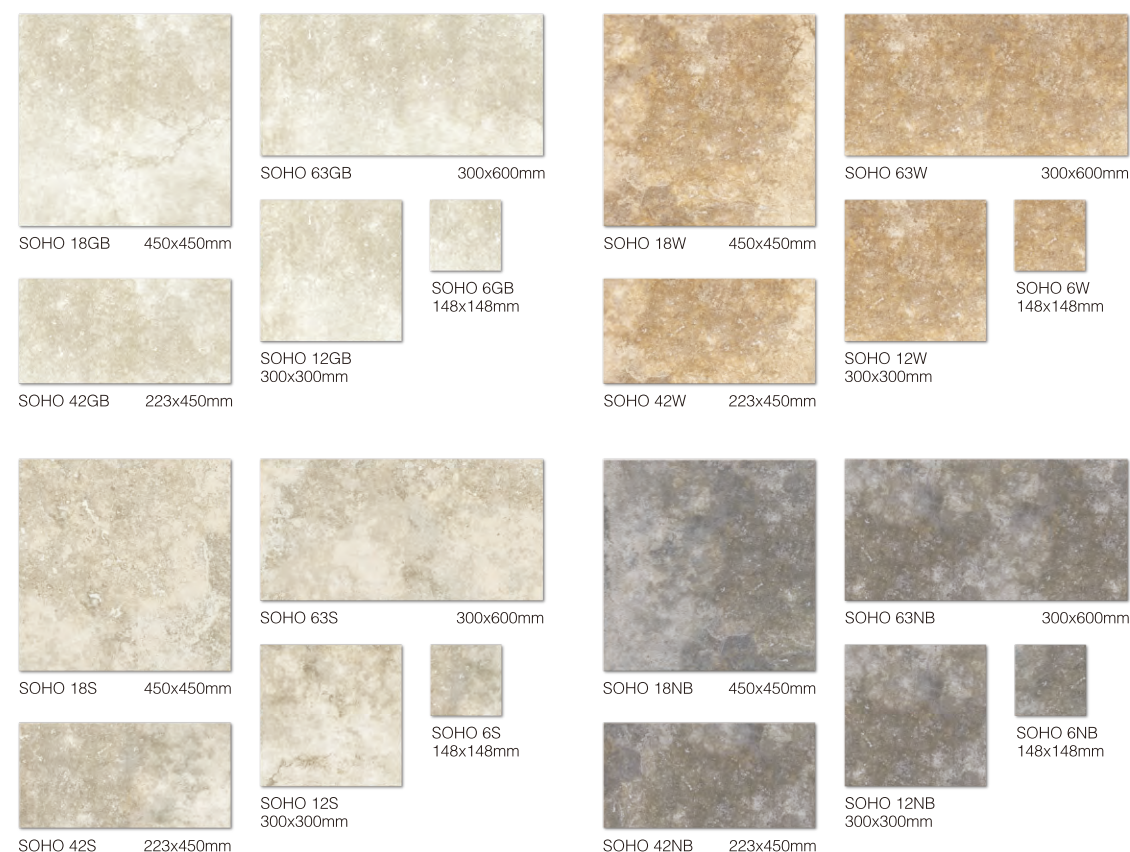

哈瓦娜 HAWANA

在粗犷肌理中创作出拉丁美洲独特的原色文化，风格强烈的浓淡对比表现出来的“哈瓦娜”充斥着稀有咖啡王国色调。有“哈瓦娜”的空间就能感受到浓郁的咖啡香。

苏活 SOHO

在静谧的基调中收敛起狂华幻花，沉淀在“苏活”居家办公自由自在的创作世界里，总能找到心灵向往的归宿。

酷部落 COOL BLOG

奇科 CHIQUE

艾斑堤 AMBIENTI

威尼斯 VENICE

源于产自意大利卡普利岛上不带甜味、名满欧美的白葡萄酒。“卡普利”系列的风格表现基调如同美酒般的醇美，无论各种领域空间的对衬组合搭配，它都能够散发出一股意大利独有的浓厚异国风情。

摩纳哥 MONACO

如同它的美丽国度，一片受到上天眷顾的土地。杰出的色彩风格成就了它一系列非凡的人文风情典范。豪宅名砖相得益彰“摩纳哥”以最完美的精简搭配诠释出地中海豪门才有的浪漫情怀。

佛罗娜 FLORIANA

丰富灰白石纹变化给空间感带来更多的效果，时尚美式主义风格让生活主张充满更多的自信。