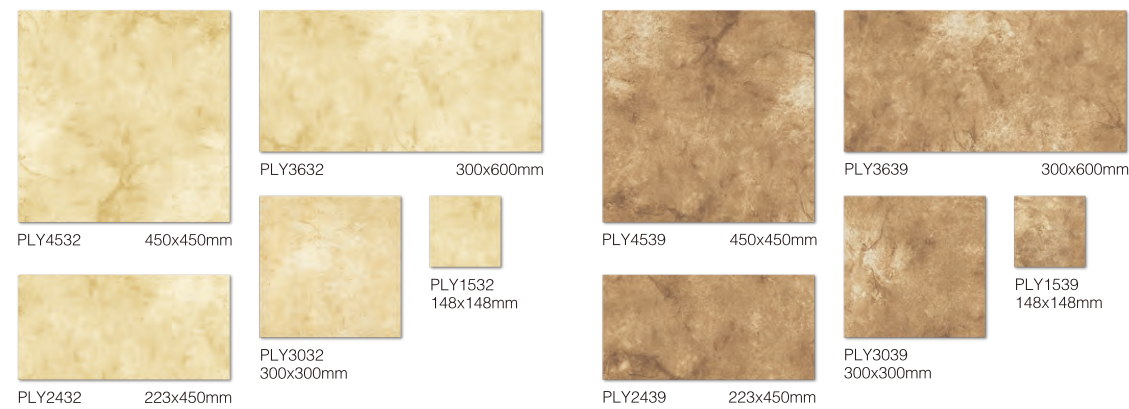

普拉亚 PLAYA

宛如在一望无垠沙漠中显现的盆地，在暖阳光照射下深浅有致起伏不定的想让人仰躺其中享受午后的清闲。