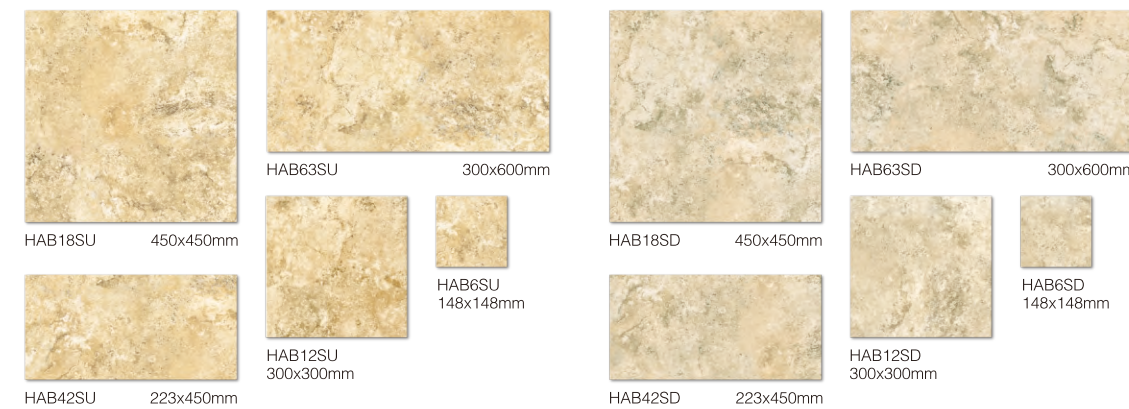

哈比特 HABITAT

如同女人的化妆室、男人的避风港、孩子们的乐园。都在“哈比特”世界里各异其趣诠释了家中最浓郁的温馨与典雅。