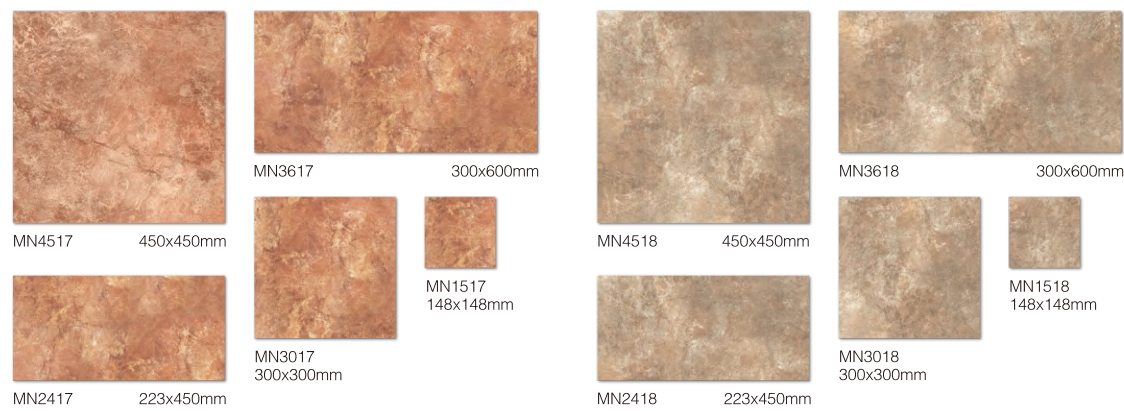

源于产自意大利卡普利岛上不带甜味、名满欧美的白葡萄酒。“卡普利”系列的风格表现基调如同美酒般的醇美，无论各种领域空间的对衬组合搭配，它都能够散发出一股意大利独有的浓厚异国风情。

摩纳哥 MONACO

如同它的美丽国度，一片受到上天眷顾的土地。杰出的色彩风格成就了它一系列非凡的人文风情典范。豪宅名砖相得益彰“摩纳哥”以最完美的精简搭配诠释出地中海豪门才有的浪漫情怀。

佛罗娜 FLORIANA

丰富灰白石纹变化给空间感带来更多的效果，时尚美式主义风格让生活主张充满更多的自信。