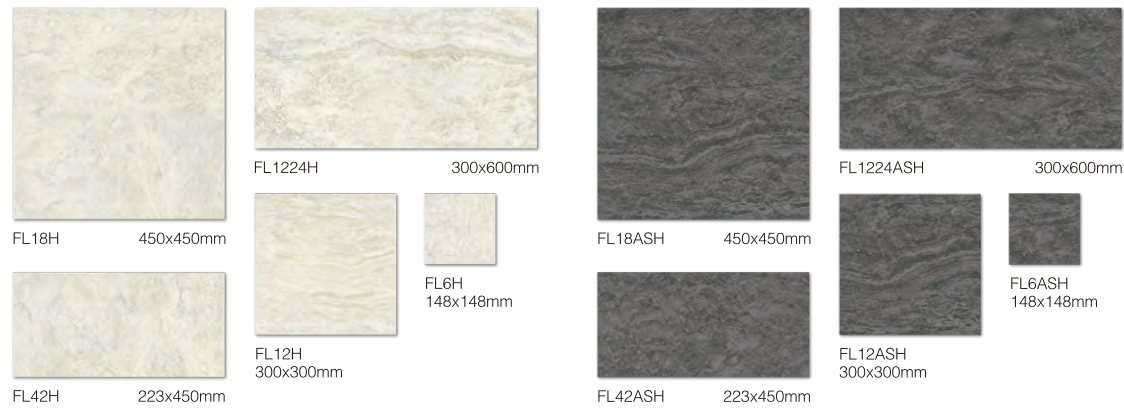

源于产自意大利卡普利岛上不带甜味、名满欧美的白葡萄酒。“卡普利”系列的风格表现基调如同美酒般的醇美，无论各种领域空间的对衬组合搭配，它都能够散发出一股意大利独有的浓厚异国风情。

摩纳哥 MONACO

如同它的美丽国度，一片受到上天眷顾的土地。杰出的色彩风格成就了它一系列非凡的人文风情典范。豪宅名砖相得益彰“摩纳哥”以最完美的精简搭配诠释出地中海豪门才有的浪漫情怀。

佛罗娜 FLORIANA

丰富灰白石纹变化给空间感带来更多的效果，时尚美式主义风格让生活主张充满更多的自信。