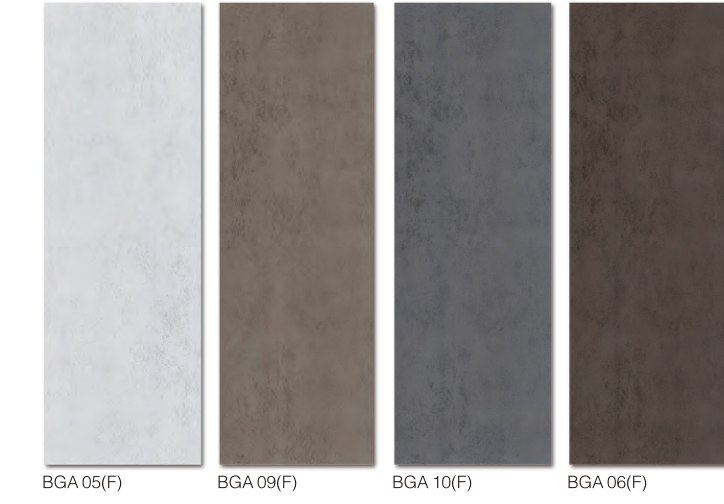

高登系列 / Golden Age