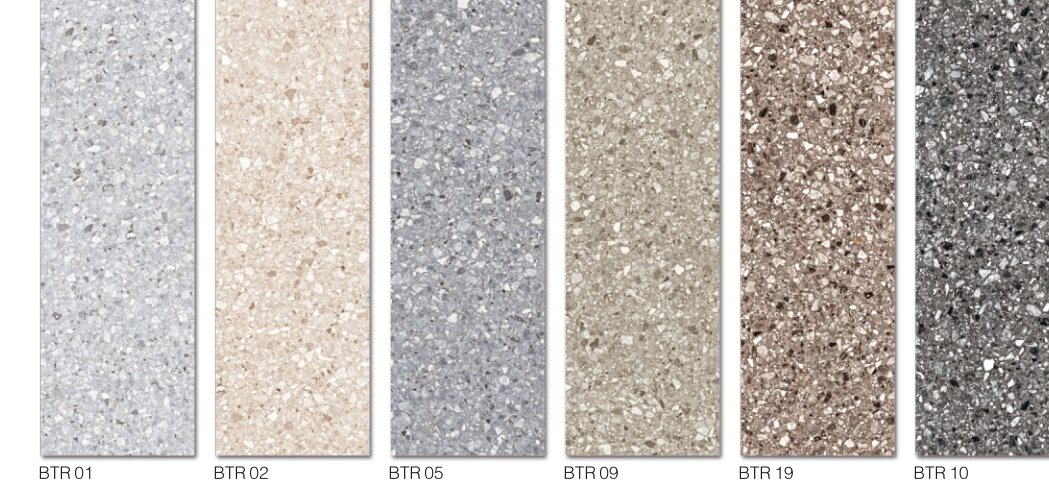

### 纯色(通体) / Pure Color (Full body)

BSF 15 BSF 28

BSF 25 BSF 19 BSF 29

BSF 04 BSF 07 BSF 10

### 纯色(釉面) / Solid Color (Glazed)

BSP 01 BSP 01B BSP 08A BSP 05C BSP 07A BSP 03A

BSP 05F BSP 05G BSP 05 BSP 07 BSP 09 BSP 25A

BSP 04 BSP 06 BSP 06A BSP 10A BSS 03 BSS 02

### 时尚系列 / Style Selections

BSS 03 BSS 02

理石系列 (一体六面) / Marble Veins (Six Patterns)

理石系列 (十连拼) / Marble Veins (Ten Consecutive Patterns)

理石系列 (四片拼) / Marble Veins (Four Consecutive Patterns)

理石系列(对拼) / Marble Veins (Mirror Symmetry)

水磨石系列 / Terrazzo

水泥系列 / Cement

硅岩系列 / Silicestone

布艺系列 / Wall Paper

帝国系列 / Empire

麻石系列 / Granite

珍珠系列 / Pearl

纳布 / Nebula